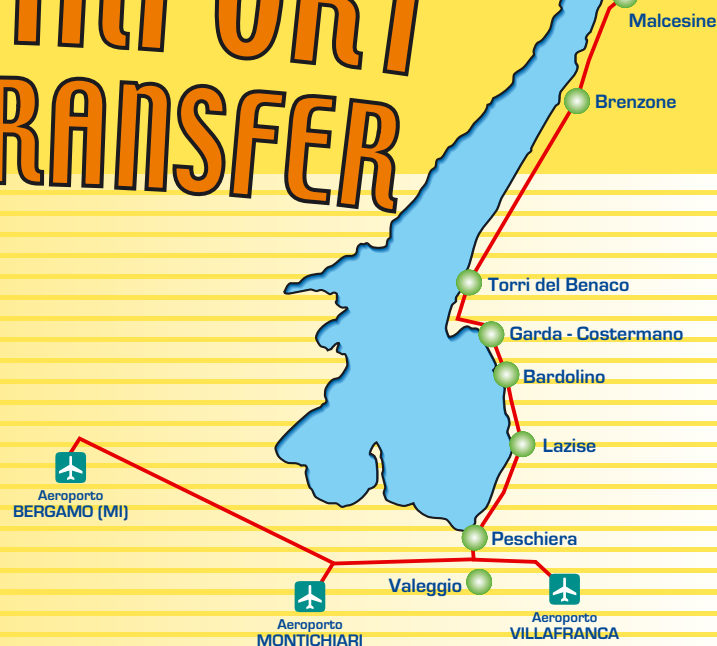

I Transfer da e per gli aeroporti di Verona (Valerio Catullo), Brescia (Gabriele d'Annunzio) e Bergamo (Orio al Serio) sono a pagamento a tariffa ridotta. Per usufruirne è sufficiente prenotare tale servizio presso la struttura ricettiva da Lei prescelta.

In Zusammenarbeit mit der Kurverwaltung bieten wir Ihnen den Transfer von und zu den Flughäfen Villafranca (Verona), Montichiari (Brescia) und Bergamo (Milano) bis nach Malcesine zu den einzelnen Hotels, Ferienanlagen und Campingplätzen der Ostküste des Gardasees an.

Die Transfers von und zu den Flughäfen Verona (Valerio Catullo), Brescia (Gabriele d'Annunzio) und Bergamo (Orio al Serio) können Sie zu günstigen Gebühren buchen.

Es genügt, daß Sie diesen Service über Ihre gebuchte Unterkunft vorreservieren.

This new low cost initiative, offers clients travelling by air a convenient shuttle service that connects the hotels, apartments and camp sites along the east coast of Lake Garda from Villafranca (Verona), Montichiari (Brescia) and Bergamo (Milano) Airports up to Malcesine, as shown on the map.

Transfers from/to Verona (Valerio Catullo), Brescia (Gabriele d'Annunzio) and Bergamo (Orio al Serio) Airport are available at reduced rates.

To take advantage of this service you can book directly with your chosen accommodation.